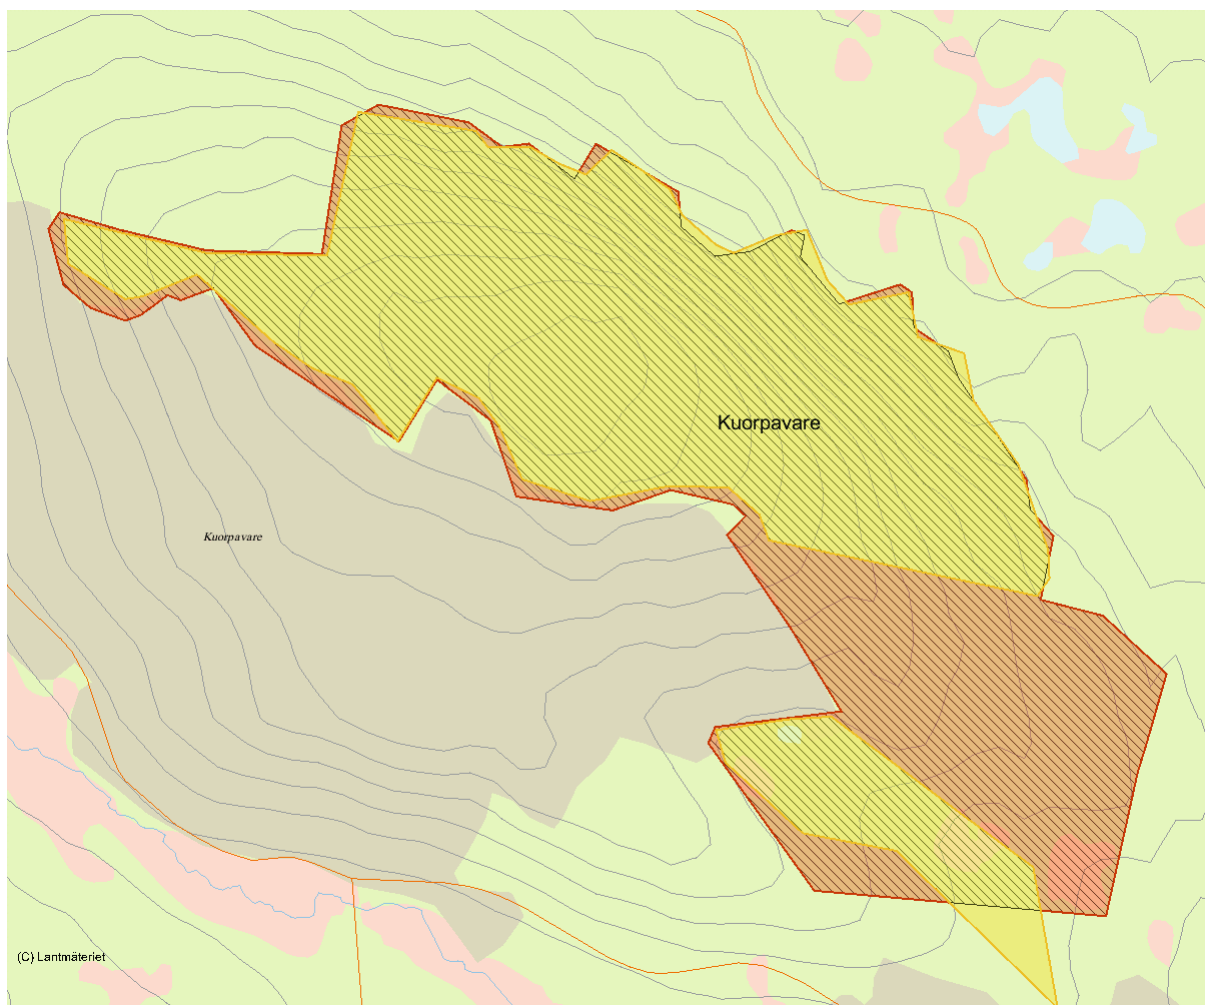

4317 Kuorpavare

Kommun Arvidsjaur

Naturvårdsverkets rapport 5473

	Areal produktiv skog (ha)			Totalt	Tot areal (ha)
	Nedan fjällnära	Ovan fjällnära			
1.Naturreservat	0	0	0	0	0
2.Ekopark	0	0	0	0	0
3.Större hänsynsområde	89	0	89	94	94
4.Hanteras enl. Sveaskogs miljöpolicy	40	0	40	41	41
3/4.Ej färdigutredda områden	0	0	0	0	0

Skala 1:15 000

- 1.Naturreservat
- 2.Ekopark
- 3.Större hänsynsområde
- 4.Hanteras enl. Sveaskogs miljöpolicy
- 3/4.Ej färdigutrett område

- Avgränsning i inventeringsrapport
- Befintligt naturreservat
- Gräns för fjällnära skog