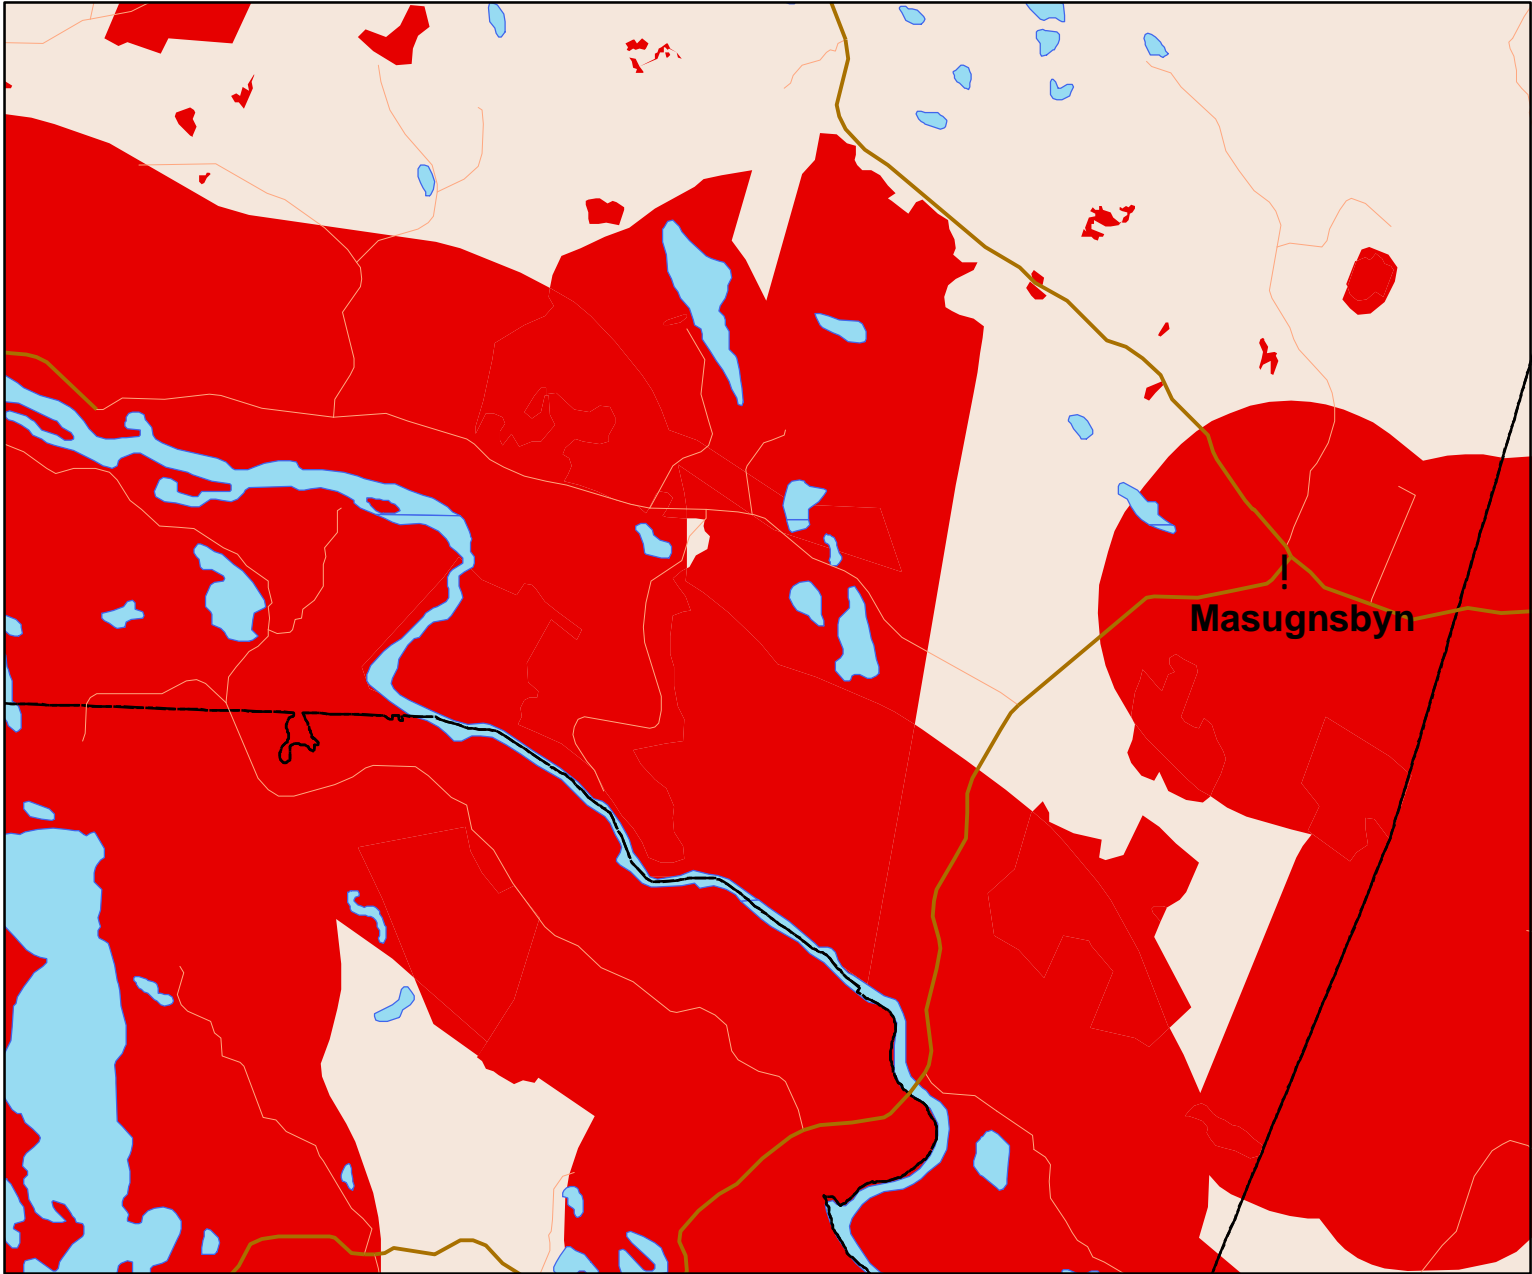

Masugnsbyn vindkraft

Stoppkarta

Kartförklaring

- ! Masugnsbyn
- Vägar**
- Motortrafikled och motorväg
- Väg, större
- Väg, mellan
- Väg, mindre
- Enskild väg
- - - Kommungränser
- Älv och sjöar
- Stoppområde mot vindkraft, Naturskyddsföreningen
- Norrbottens län

Framställd av Naturskyddsföreningen i Norrbottens län, nytt förslag 2012-10-04 inför beslut

Stoppområden baserade på naturvårdens olika riksintressen, skyddade områden, områden med dokumenterat höga naturvärden identifierade vid inventeringar i såväl officiell som ideell regi, samt skyddszoner i särskilda fall. Förslagsområde med årsmedelvind > 5 m/s, inte riksintresse för rennäringen.